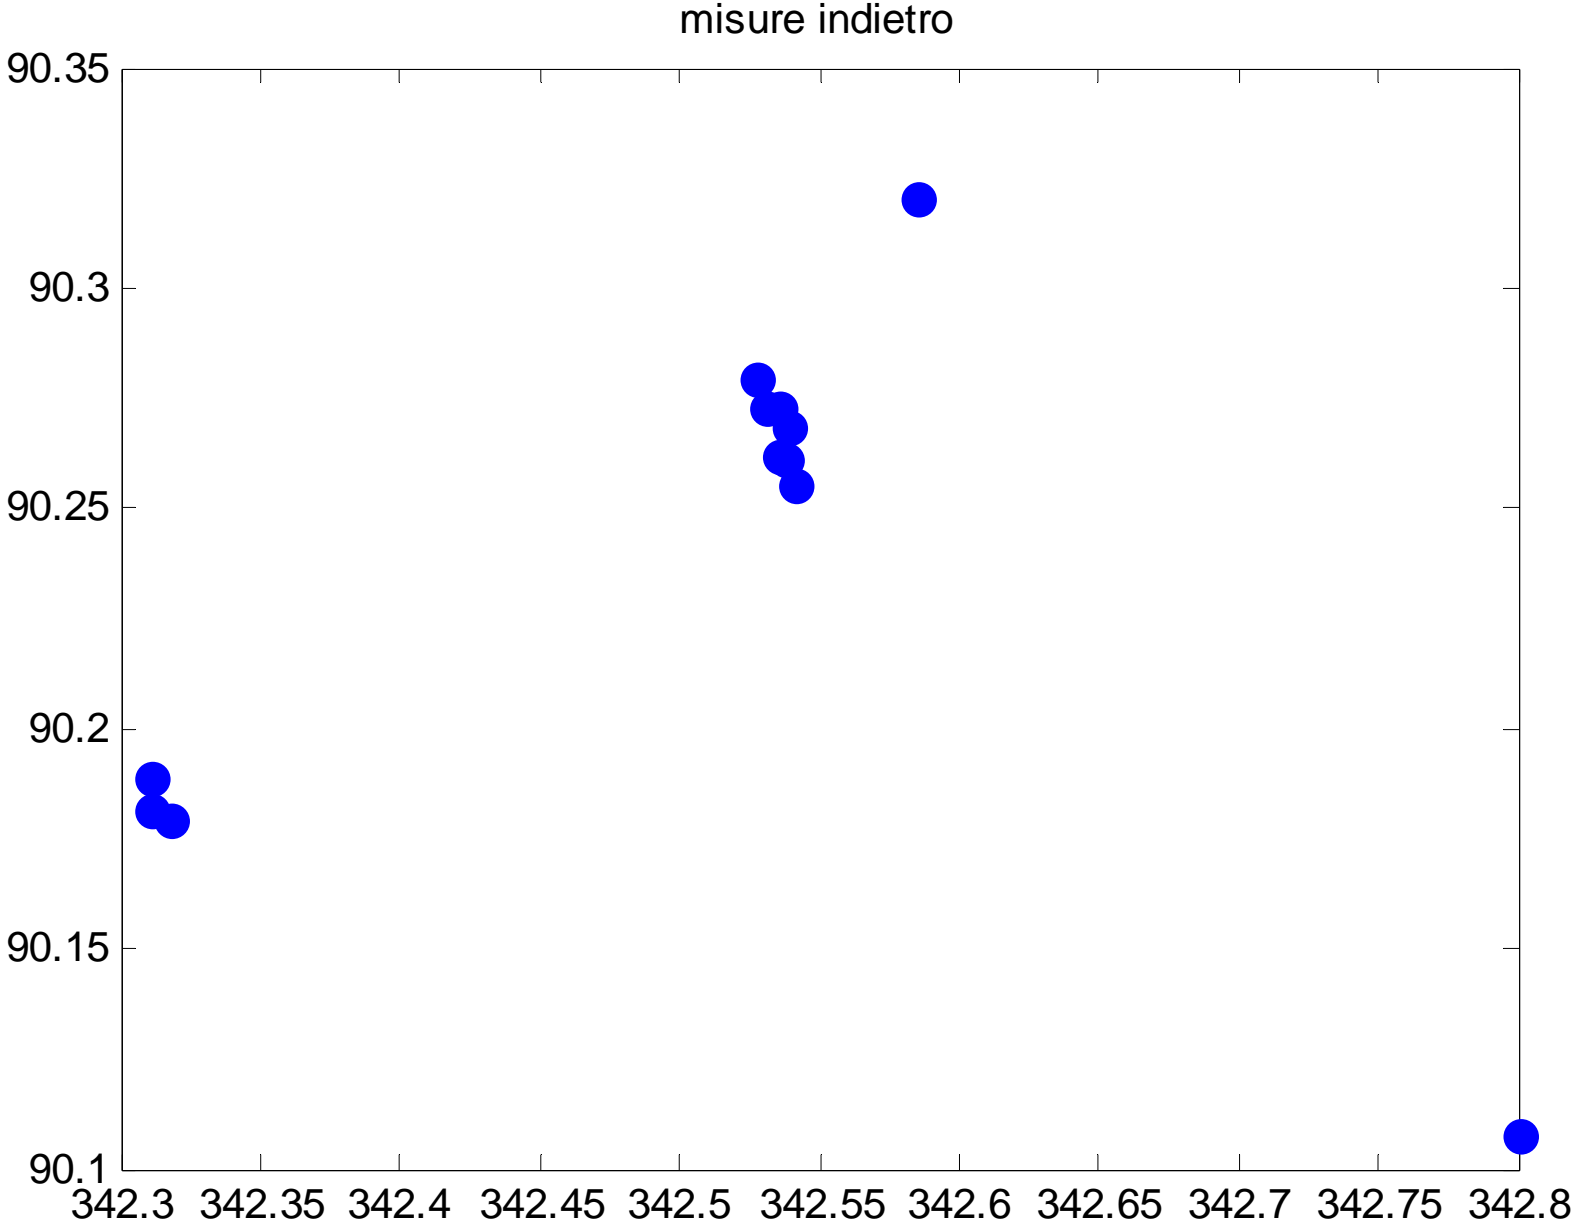

**Vittorio Casella**

DIET – Università di Pavia

email: vittorio.casella@unipv.it

**Analisi delle misure ripetute  
eseguite a MN ottobre 2010**

**Dispense**

Misure ripetute di due punti con teodolite							
<b>Corso:</b>		Topografia e Cartografia - MN (prof. Vittorio Casella)			<b>Misure del giorno:</b>		29/10/2010
<b>Strumento in stazione sul punto:</b>				<b>Altezza strumento:</b>			
<b>Punto indietro:</b>		SPIGOLO ESTERNO DELLA CORNICE DELLA FINESTRA IN ALTO A DX (CORTILE INTERNO)					
<b>Punto avanti:</b>		PRISMA POSIZIONATO NELLO SPIGOLO OVEST (CORTILE INTERNO)					
		Punto indietro			Punto avanti		
#	Nome operatore	Lettura cerchio orizzontale	Lettura cerchio verticale	Distanza inclinata	Lettura cerchio orizzontale	Lettura cerchio verticale	Distanza inclinata
	CACEFFO	342,8000	90,1078	13,16	117,8876	100,0178	15,362
	MARANI	342,5358	90,2618	13,16	117,8966	100,0354	15,360
	MARCANTI	342,5846	90,3204	13,17	117,8980	100,0412	15,358
	FORNARI	342,5384	90,2612	13,16	117,8904	100,0346	15,361
	CARFAGNINI	342,5314	90,2732	13,16	117,8890	100,032	15,360
	BONAMENTE	342,5396	90,2682	13,16	117,8842	100,0282	15,359
	SILVESTRINI	342,5352	90,273	13,16	117,8850	100,0248	15,359
	NEGRI	342,5360	90,2728	13,16	117,8906	100,0294	15,36
	PACCINI	342,5410	90,2554	16,16	117,8950	100,0372	15,359
	FERRANTE	342,5272	90,2798	13,16	117,8984	100,0338	15,358
	SANTINATO	342,3106	90,1818	13,16	117,7046	100,0538	15,356
	PERTILE	342,3176	90,1794	13,16	117,7102	100,0542	15,356
	MORETTI	342,3108	90,1886	13,16	117,7042	100,0482	15,357

# Misure indietro